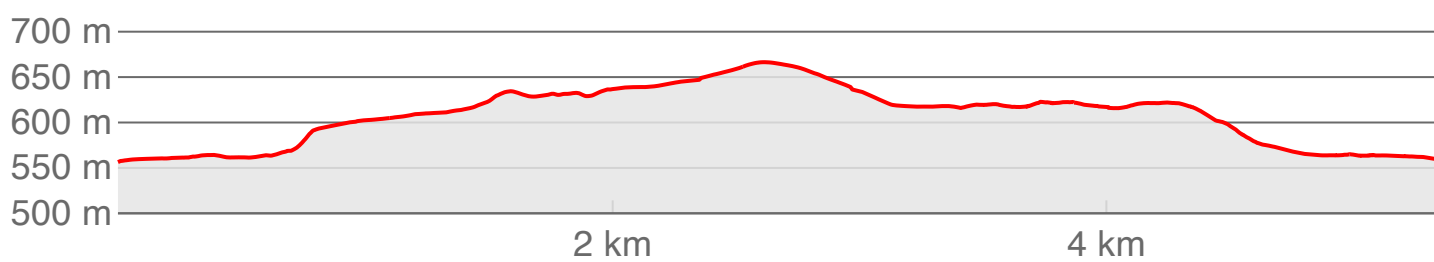

Massstab 1:20'000 | 500 m | Geodaten © swisstopo

Partner
SchweizMobil:

 Schweizerische Eidgenossenschaft
Confédération suisse
Confederazione Svizzera
Confederaziun svizra

 **swi**zerland

 Rote Linie = Weg des Spaziergangs
 Gelbe Linie = Grenze der Kirchgemeinde

Sommertriathlon Süd Waldspaziergang | 20.6.2026 | Tour

→ 5.4 km ↗ 148 m ↘ 145 m ⌚ 01h 26 min ⚡ 665 m ⚡ 555 m